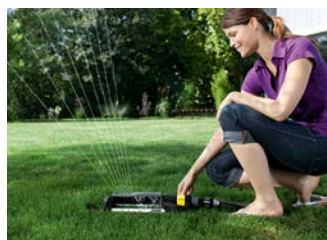

ТЕХНИКА, ПРЕТВОРЯЮЩАЯ В ЖИЗНЬ ЛЮБЫЕ ИДЕИ

Широкий ассортимент дождевателей Kärcher позволяет найти верное решение в любой ситуации – для садов больших или малых размеров, ровных или наклонных участков. Наши новые осциллирующие дождеватели оснащены уникальным брызгозащитным приспособлением, позволяющим быстро переместить и отрегулировать дождеватель без перекрытия крана, не намочив при этом одежду. Все модели легко присоединяются к садовому шлангу и совместимы со всеми распространенными системами стыкового соединения.