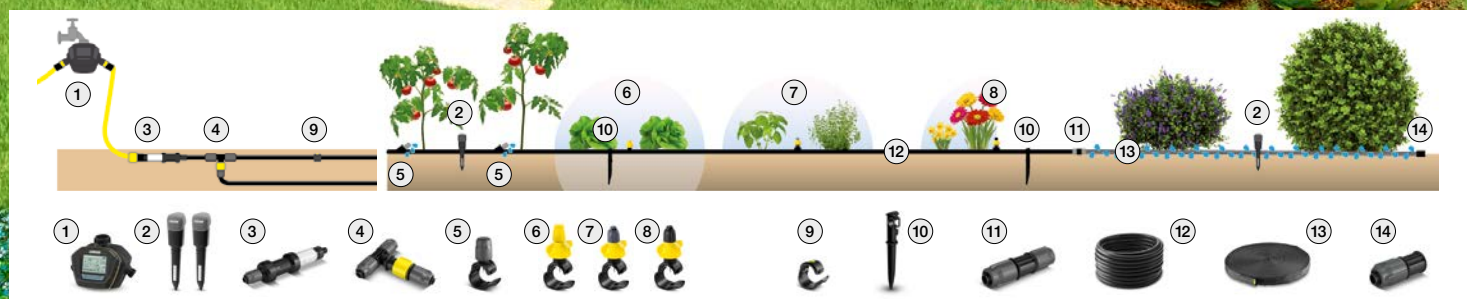

НОВЫЙ ИНТЕЛЛЕКТУАЛЬНЫЙ МЕТОД ОРОШЕНИЯ

Клумбы или газоны, кустарники или живые изгороди – новая интеллектуальная система орошения от Kärcher гарантирует целенаправленный полив любых растений в зависимости от их потребности в воде и влажности почвы. При этом новые блоки управления поливом ST6 и ST6 Duo eco!ogic обеспечивают адаптацию системы орошения к конкретным условиям применения.

KÄRCHER RAIN SYSTEM®.

①	SensoTimer ST6 Duo eco!ogic	⑧	Форсунка 90°
②	Датчик влажности почвы	⑨	Герметизирующий хомут
③	Редуктор с фильтром	⑩	Колышек для шлангов
④	Тройник с регулятором	⑪	Соединитель
⑤	Капельница	⑫	Системный шланг
⑥	Форсунка 360°	⑬	Сочащийся шланг
⑦	Форсунка 180°	⑭	Заглушка