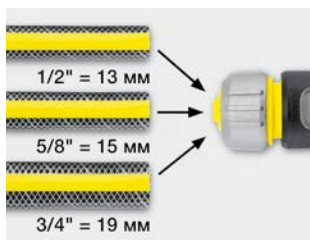

УНИВЕРСАЛЬНАЯ СИСТЕМА СТЫКОВОГО СОЕДИНЕНИЯ

Проблемы, возникающие при орошении, обычно связаны с присоединением к водопроводному крану и соединением шлангов друг с другом. Поэтому Kärcher предлагает целый ряд принадлежностей, облегчающих соединение, разъединение и ремонт шлангов. Запатентованные универсальные коннекторы совместимы со шлангами трех наиболее распространенных диаметров и любыми стандартными системами стыкового соединения.

КАЧЕСТВО, СПОСОБНОЕ ПРОТИВОСТОЯТЬ ЛЮБОМУ НАПОРУ

Серия латунных принадлежностей Kärcher рассчитана на полупрофессиональное применение. Прочный материал и высококачественная обработка гарантируют максимальный комфорт и долговечность даже при интенсивном применении.

Универсальный коннектор «Premium»

- Совместимость со шлангами диаметром 1/2", 5/8" и 3/4"
- Надежный крепежный элемент из анодированного алюминия
- Удобные захваты из мягкого полимера
- Стандартная система стыкового соединения