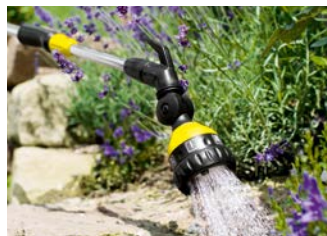

Под любой рост

Высота душа удобно регулируется одной рукой в пределах от 1,50 до 2,20 м.

Универсальность

Душевая лейка Kärcher прекрасно подходит и для полива растений.

ДЛЯ УДОБНОГО ПОЛИВА

Предлагаемые Kärcher распылители с удлиняющей трубкой превосходны во всех отношениях: функциональность сочетается в них с элегантной формой и исключительным удобством в применении. Эргономичные рукоятки прекрасно ложатся в руку. Распылители совместимы со всеми системами стыкового соединения.

Полив любых растений

Универсальный распылитель позволяет поливать не только клумбы и грядки, но и ампельные растения.

Новая функция

Настенный держатель позволяет мгновенно превратить распылитель с удлиняющей трубкой в садовый душ.