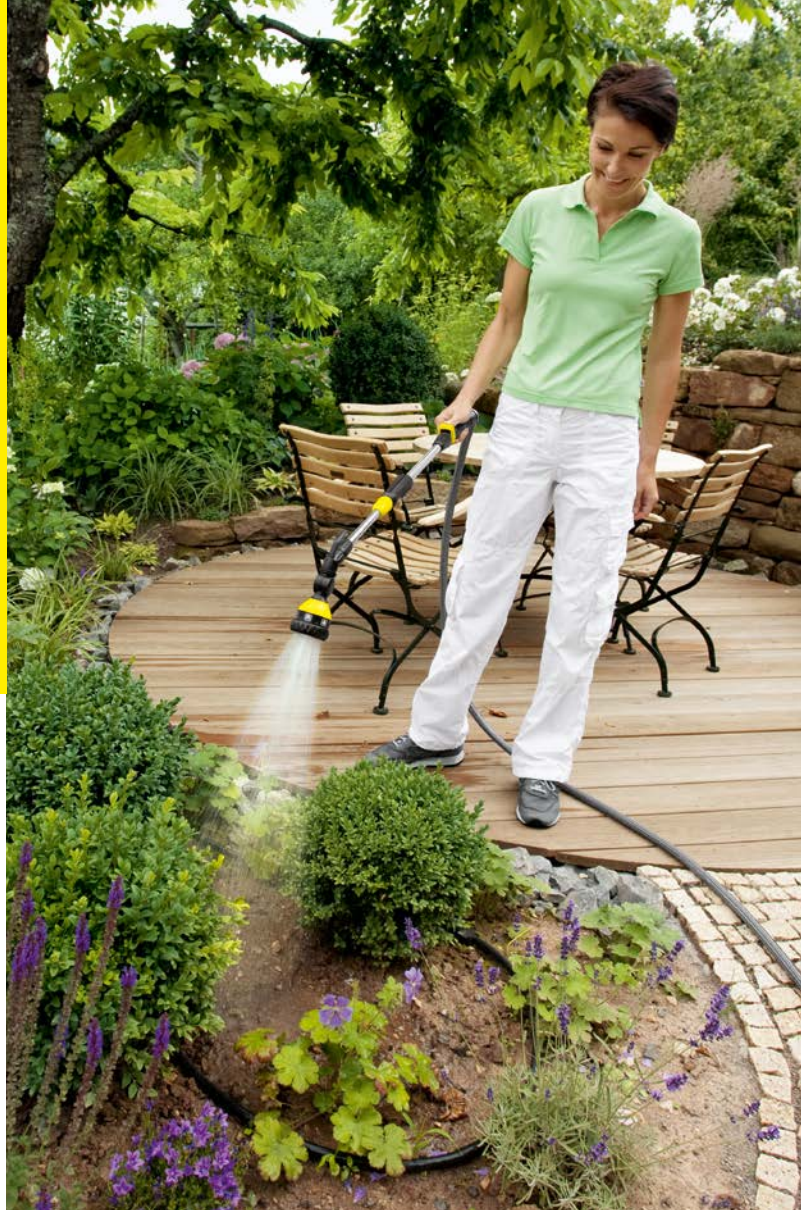

Распылитель с удлиняющей трубкой «Premium»

- 6 типов струй
- Подвижная распылительная головка (180°)
- Телескопическая штанга (70–105 см)
- Несколько рукояток для удержания одной или двумя руками
- Простая очистка распылительной головки без применения инструментов
- Удобная главная регулировка расхода воды одной рукой
- Стандартная система стыкового соединения