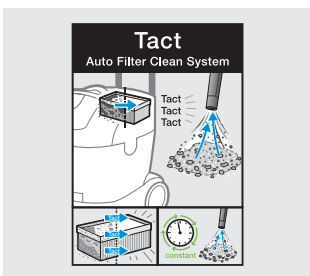

### 1 Trabajos sin rastro de polvo

Ya se trate de lijar, fresar o taladrar: los equipos de Kärcher aspiran directamente el polvo de la fuente que lo genera. Puede conectar directamente la herramienta que se activa mediante el sistema automático de arranque/parada integrado. El sistema antiestático de serie garantiza una óptima seguridad.

### 2 Aspiración en seco

Fuera el polvo, las virutas y la suciedad: con sus 3 turbinas y una potencia de hasta 235 mbares desaparecerá cualquier tipo de partícula sin dejar rastro. La innovadora tecnología de filtros garantiza además una potencia de aspiración constantemente elevada.

### 3 Aspiración en húmedo

Con el sistema de filtros Eco podrá conmutar entre la aspiración en húmedo y en seco sin necesidad de cambiar el filtro ni de efectuar ninguna interrupción. Otra ventaja: el cómodo acceso al filtro principal hace que el mantenimiento sea rápido y sencillo.