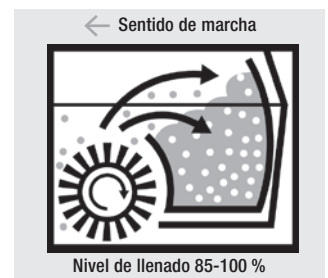

Eficaz: principio de barrido con un elevado número de revoluciones que llena el depósito hasta el 100%.