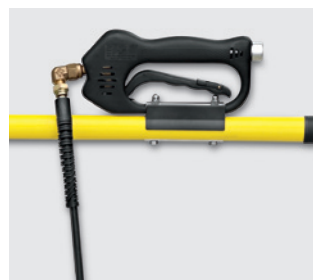

4 Accesibilidad a cualquier altura

Gracias a las nuevas lanzas telescópicas podrá efectuar la limpieza de zonas altas sin necesidad de utilizar una plataforma de elevación. El sistema garantiza un trabajo ergonómico gracias a su diseño flexible y a la pistola pulverizadora de mano integrada en la lanza de chorro telescópico.

Sencillez

Fácil cambio de filtro en la aspiración en húmedo/seco.

Tecnología de filtro HEPA

Retiene las sustancias nocivas y garantiza una salida de aire limpia en la aspiración en seco.

Ergonómico

Pistola pulverizadora de mano integrada en la lanza de chorro telescópico.