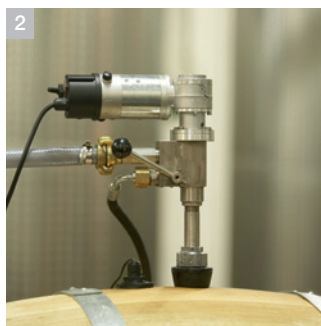

1 Limpieza de máquinas

La maquinaria agrícola tiene que enfrentarse a un alto grado de suciedad. Con los equipos de limpieza con alta presión de Kärcher no sólo podrá eliminar las costras más persistentes, sino también los restos de aceite y grasa de forma minuciosa y anticorrosiva mediante el uso de agua caliente.

2 Limpieza de barriles

De forma sencilla para obtener un barril como nuevo: con el equipo BC 14/12 de Kärcher podrá limpiar sus envases de barrica de forma práctica y rápida sin modificaciones costosas. Todos los posos que se producen como resultado de los procesos de fermentación, la maduración o la sedimentación acontecida a lo largo de los años serán eliminados de forma eficaz y sin dejar restos.

Protección para sus equipos

La limpieza y el mantenimiento óptimos de sus instalaciones: los productos concentrados de limpieza de Kärcher eliminan incluso las concentraciones de suciedad más persistentes originadas por el barro y las sustancias orgánicas durante el trabajo diario. De esta forma evitará la aparición de corrosión en su maquinaria y, al mismo tiempo, se estará preparando perfectamente para el invierno.

Regulación sencilla de la presión

Los equipos de Kärcher le ofrecen el mayor confort gracias a tecnologías innovadoras como el Servo Control. De esta forma podrá regular el caudal de agua y la presión de trabajo de nuestros equipos de alta presión directamente mediante la pistola pulverizadora de mano en función de sus necesidades, sin interrupciones y de forma muy confortable.