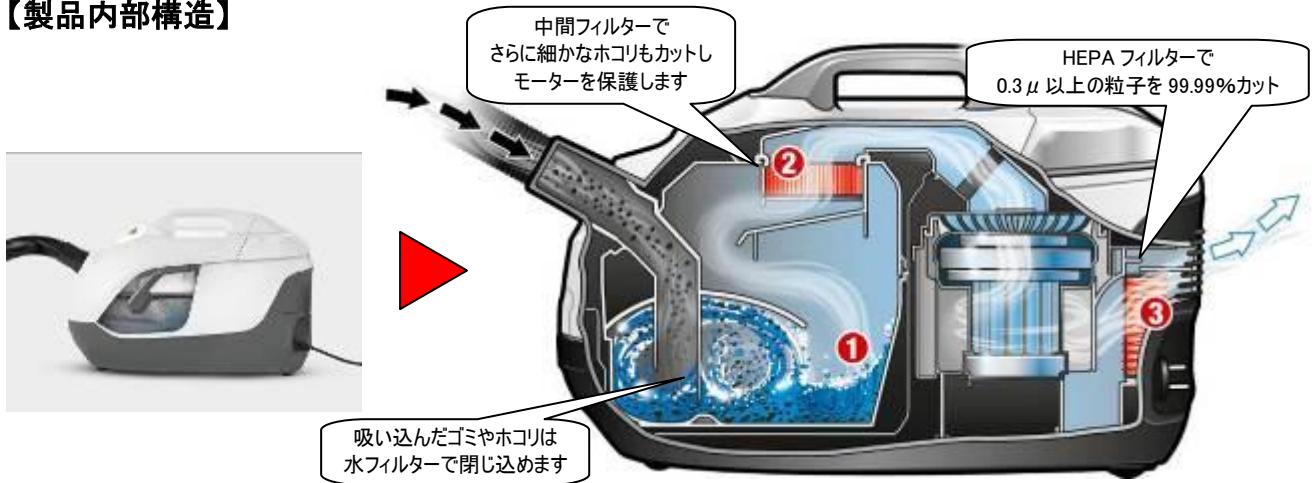

「DS 6.000」は、大型サイズ(W532×D289×H344mm)で質量も 7.7kg あり、フィルター用の水を入れると 9.2～9.9kg になる大きく重い掃除機ではありますが、水フィルターを採用したことで、吸い込んだゴミとホコリを水に閉じ込め、非常にキレイな排気を実現。HEPA フィルター併用で、ハウスダスト、花粉、ダニ、ペットの毛など 0.3ミクロン以上の粒子を 99.99%カットします。英国アレルギー協会の認証(※1)を受けており、アレルギーでお悩みの方に最適な製品であることが実証されています。また、紙パックが不要なので非常に経済的です。

英国アレルギー協会認証

iFデザイン賞 2014 受賞

2014

■製品名 : 水フィルター掃除機「DS 6.000」

■価格 : オープン価格  
(参考価格/¥56,952(税別) ¥61,508(税込))

■発売日 : 2014年5月16日(金)

■販売ルート : 家電量販店、ケルヒャーオンラインショップ、ケルヒャーセンター

## 【製品内部構造】

## 【製品仕様】

機種	DS 6.000	動力	単相 100V
消費電力	900W	吸引風量	30L/秒
真空度	202hPa	吸引仕事率	195W
水フィルターコンテナ容量	1.5L~2.2L	騒音値	66dB(A)
本体質量	7.7kg (水を含めた質量 9.2~9.9kg)	寸法(長さ×幅×高さ)	532×289×344mm
標準装備品	2.1m サクションホース、伸縮パイプ、フロアノズル、小型ノズル、すきまノズル、HEPA フィルター、中間フィルター、消泡剤		